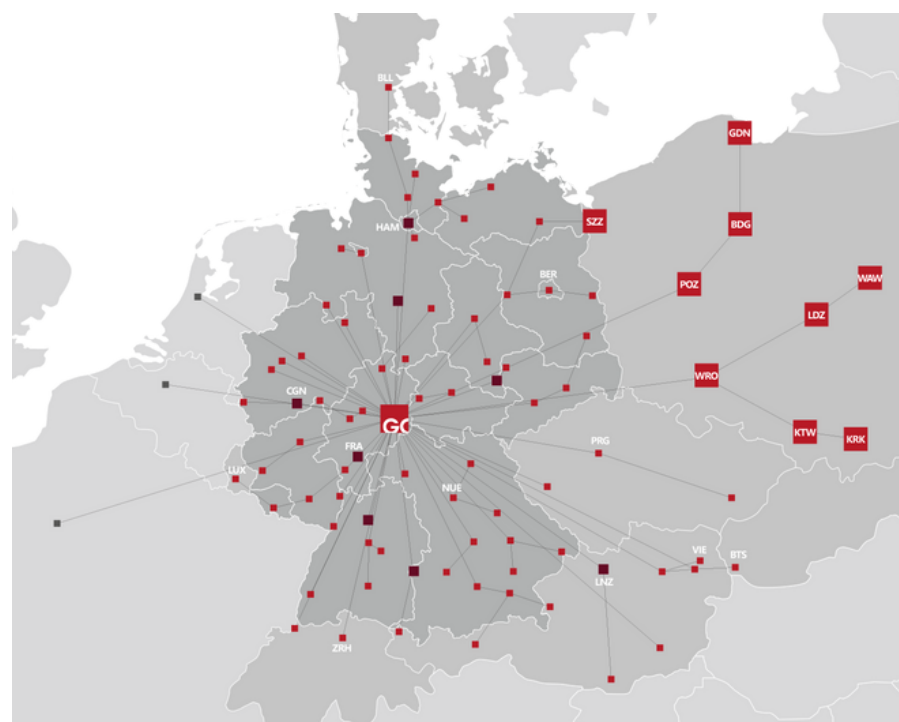

Dostawa dokładnie tam, gdzie tego potrzebujesz

- doręczenie przesyłek pod wskazany przez Ciebie adres, także na targi i wydarzenia
- opcje planowania w zależności od Twoich potrzeb, późno wieczorem, wczesnie rano oraz w weekendy i święta
- natychmiastowa informacja zwrotna w przypadku jakichkolwiek przeszkód i magazynowanie awaryjne