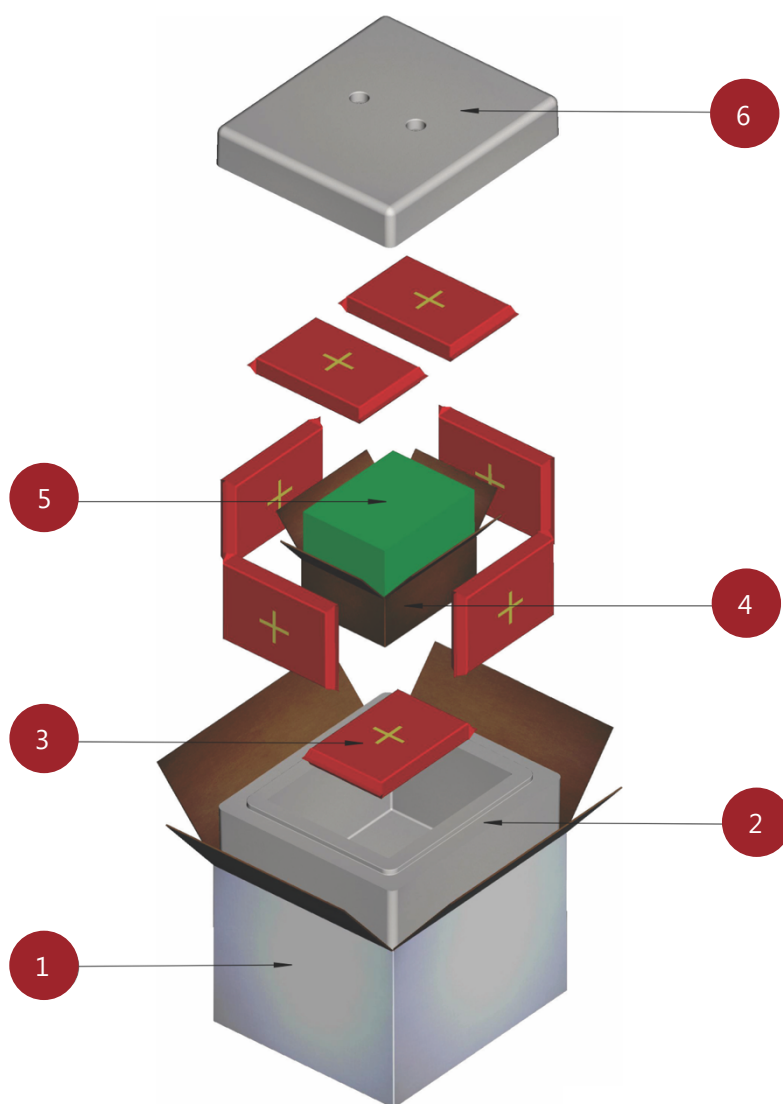

System AmbiTherm N4 – Pokyny k zabalení pro GO! Ambiente (15 až 25 °C)

Č.	Popis	Počet	Teplota
1	Krabice 0201w 448x393x318mm	1	22 °C ± 5 °C
2	Meditherm 4.0 Base 15g/litr	1	22 °C ± 5 °C
3	Medicool MC0215 +20 °C	7	20 °C ± 2 °C
4	Krabice 0201B 235x180x95mm	1	22 °C ± 5 °C
5	Zatížení 235x180x95mm	1	20 °C ± 2 °C
6	Meditherm 4.0 Lid 15g/litr	1	22 °C ± 5 °C